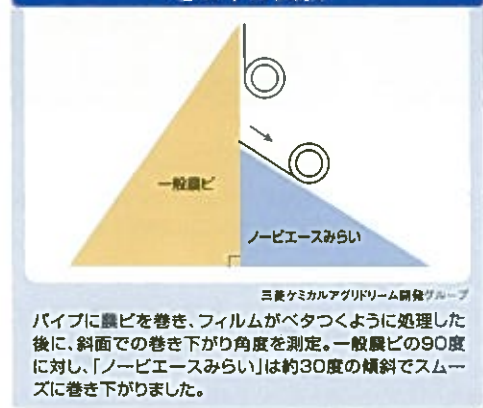

ノービエース みらい[®]

■ベタつきにくいので、サイドや谷部の巻き上げ換気作業がスムーズに行えます。

■必要な諸性能のバランスも高次元でとれた、使いやすい農ビです。

■キリ・モヤの発生を抑えます。

【用途】

トマト、キュウリの果菜類はもとより、葉茎菜類、花卉などの栽培全般に最適です。

巻き下げ試験

●一般農ビでは、巻き上げたフィルムが高温時にベタついて、“逆巻き現象”が発生することがありました。

「ノービエースみらい」は、フィルムがベタつきにくく、サイドや谷部の巻き上げ換気作業がスムーズに行えます。

光線透過特性

使用初期のお願い

●ビニールの展張時や展張後の乾燥した状態では「ノービエースみらい」のベタつき防止性能は、発揮されませんので換気作業時にご注意いただきますようお願いいたします。なお、ビニールの表面にハウス内の水分が付着し、なじむにたがって、ベタつき防止性能が発揮されます。

防霧品のご使用にあたっての留意点