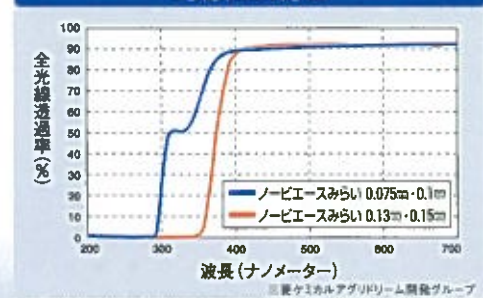

光線透過特性

使用初期のお願い

●ビニールの展張時や展張後の乾燥した状態では「ノービエースみらい」のベタつき防止性能は、発揮されませんので換気作業時にご注意いただきますようお願いいたします。なお、ビニールの表面にハウス内の水分が付着し、なじむにたがって、ベタつき防止性能が発揮されます。

防霧品のご使用にあたっての留意点

※キリ・モヤの発生が少ないので光をよく透します。一般農ビより温度の上昇が早く、直射光も多く透します。葉焼けや生育障害を防ぐため、早め、こまめな灌水で処理してください。
※ハウス内水滴(キリ・モヤ)の浮遊が少なく湿度がやや低く経過します。一般農ビよりハウス内がやや乾燥します。喜葉の伸長促進や果実の形態や熟度調整には、灌水など肥培管理に配慮してください。
※一般農ビでもハウス内面の水滴を止める構造はボタ落ちを誘発しますが、「ノービエースみらい」はフィルム面に沿って流れる水量が多いので、特に水止めの構造にならないよう注意してください。

使用上のご注意

※厚さ0.13mmと0.15mmのものは紫外線の一部をカットしますので、ナス栽培とミツバチを利用する栽培には使用できません。

●規格

	性質		厚さ (mm)					幅 (cm)										
	防霧	無滴	透明	0.50	0.075	0.1	0.13	0.15	135	150	185	200	230	270	300	330	370	400
ノービエースみらい®	●	●	●	●	●	●	●	●	●	●	●	●	●	●	●	●	●	●