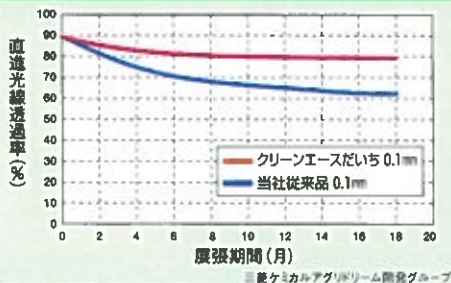

●無滴効果に優れます。

長期間にわたり光がハウスによく入ります。

●「なす・みつばち」は紫外線を透します。

なす栽培・みつばち利用栽培、紫外線が必要な花卉栽培におすすめします。

光線透過特性

防塵性

使用初期のお願い

- 「クリーンエースだいち」 「クリーンエースだいち なす・みつばち」は、特殊配合により、すぐれた換気作業性を付与していますが、下記のような状況下では、その特性が十分に発揮されないことがあります。
 - 展張時や展張直後で、フィルムが乾燥しているとき。
 - ハウス内の水分が少なく、フィルム内面が十分にぬれているとき。
 こうした状況下では、下記のような事前作業をして、フィルムに水分をなじませてから換気作業を行ってください。
 - フィルム展張後、数日間巻き下げた「閉」の状態にしておく。
 - 自動換気装置では、数日間「閉」にしておき、手動モードでベタつきがないことを確認の上、自動モードへの切り替えを行う。

使用上のご注意

- ※表と裏があります。製品に印刷された文字が、ハウスの外側から正しく読めるようにお張りください。
- ※「クリーンエースだいち」の厚さ 0.13mm と 0.15mm のものは紫外線の一部をカットします。ナス栽培とみつばちを利用する栽培には「クリーンエースだいち なす・みつばち」をご使用ください。
- ※この製品は絞り機を使用しないでください。性能が低下します。

●規格

	性質				厚さ (mm)				幅 (cm)									
	防塵	防霧	無滴	透明	0.075	0.1	0.13	0.15	135	150	185	200	230	270	300	330	370	400
クリーンエース®だいち*	●	●	●	●	●	●	●	●	●	●	●	●	●	●	●	●	●	●
クリーンエース®だいち*なす・みつばち	●	●	●	●	●	●	●	●	●	●	●	●	●	●	●	●	●	●