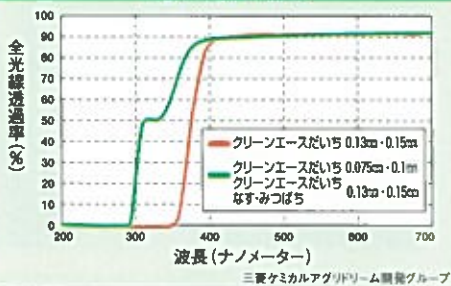

クリーンエース® だいち®

クリーンエース® だいち® なす・みつばち

●防塵性が大きく向上しました。

防塵新技術により、ホコリが付きにくく、汚れても水雨で流れ落ちやすいので、光をよく透します。
いままでよりも、さらに汚れにくくなりました。

●作業性に優れます。

ベタつきにくく、ハウスのサイド部や谷部の巻き上げ換気作業がスムーズに行えます。

●防霧タイプです。

キリ・モヤの発生を抑え、安定した環境をつくれます。

●無滴効果に優れます。

長期間にわたり光がハウスによく入ります。

●「なす・みつばち」は紫外線を透します。

なす栽培・みつばち利用栽培、紫外線が必要な花卉栽培におすすめします。

光線透過特性

防塵性

使用初期のお願い

- ■「クリーンエースだいち」 「クリーンエースだいち なす・みつばち」は、特殊配合により、すぐれた換気作業性を付与していますが、下記のような状況下では、その特性が十分に発揮されないことがあります。
  - ●展張時や展張直後で、フィルムが乾燥しているとき。
  - ●ハウス内の水分が少なく、フィルム内面が十分にぬれているとき。こうした状況下では、下記のような事前作業をして、フィルムに水分をなじませてから換気作業を行ってください。
  - ●フィルム展張後、数日間巻き下げた「閉」の状態にしておく。
  - ●自動換気装置では、数日間「閉」にしておき、手動モードでベタつきがないことを確認の上、自動モードへの切り替えを行う。

使用上のご注意

- ※表と裏があります。製品に印刷された文字が、ハウスの外側から正しく読めるようにお張りください。
- ※「クリーンエースだいち」の厚さ 0.13mm と 0.15mm のものは紫外線の一部をカットします。ナス栽培とみつばちを利用する栽培には「クリーンエースだいち なす・みつばち」をご使用ください。
- ※この製品は絞り機を使用しないでください。性能が低下します。

●規格

	性質				厚さ (mm)				幅 (cm)									
	防塵	防霧	無滴	透明	0.075	0.1	0.13	0.15	135	150	185	200	230	270	300	330	370	400
クリーンエース®だいち*	●	●	●	●	●	●	●	●	●	●	●	●	●	●	●	●	●	●
クリーンエース®だいち*なす・みつばち	●	●	●	●	●	●	●	●	●	●	●	●	●	●	●	●	●	●

取扱店

三菱ケミカルアグリドリーム株式会社

本社 〒103-0021 東京都中央区日本橋本町1-2-2 三菱ケミカル日本橋ビル TEL.03-3279-6200 FAX.03-3279-6757