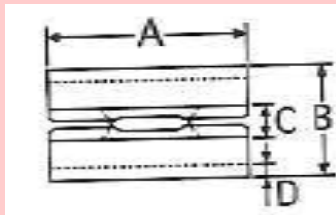

苺パック4箱用

サイズ: (厚みx A x B x C x Dmm)
0.28x510x320x105x35

出荷単位=1c/s=1,500枚

イチゴ観光農園用ミルクカップ

《イチゴミルクカップ大》

出荷単位=1c/s=3,300枚

いちご狩りの必需品!
ミルクとへた入れ用に仕切りで分かれています。

平林物産株式会社