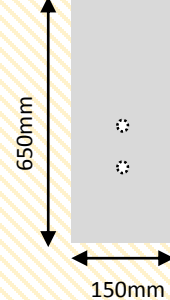

⑨ #20 150x650 2穴
プラマーク付

1c/s=5,000枚