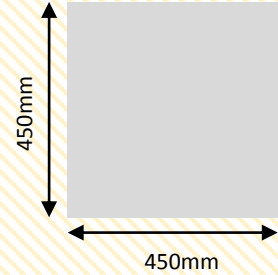

⑭ #20 450x450
(ターサイ用)

1c/s=2,500枚