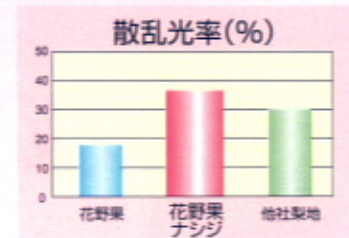

柔らかい光がハウス内の作物を優しく育みます。

栽培管理 長期展張 展張作業

最強基本性能

3つの切り口で

扱い易く、信頼性が高く、安心して使える！

散乱光の比率を高めた長期展張用農POです。

流滴剤コート型農POにナシジ機能を付与

- 使いやすさと高機能を備えた長期展張フィルム「花野果」の梨地タイプです。
- フィルムの散乱光率が高く、柔らかな光で、葉やけ、高温障害を抑制します。
- 水稻育苗用途等に適しています。

業界初の長期展張タイプの梨地フィルム!

花野果の優れた特長はそのまま保持。
耐久性、流滴持続性、高保温性などの性能に加え、
更に梨地効果を付与させています。

散乱光率をアップ! 葉やけ抑制に効果!

花野果に比べ、散乱光率を高めております。
柔らかな光線がより多くなり、作物の葉やけ抑制に効果的です。

高い光線透過率を保持! 作物生育に支障なし!

花野果と同程度の光線透過率を示します。
太陽光線を多く取り込み、作物の育成は阻害しません。