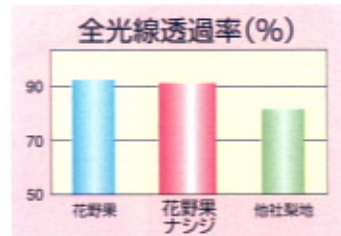

業界初の長期展張タイプの梨地フィルム!

花野果の優れた特長はそのまま保持。
耐久性、流滴持続性、高保温性などの性能に加え、
更に梨地効果を付与させています。

散乱光率をアップ! 葉やけ抑制に効果!

花野果に比べ、散乱光率を高めております。
柔らかな光線がより多くなり、作物の葉やけ抑制に効果的です。

高い光線透過率を保持! 作物生育に支障なし!

花野果と同程度の光線透過率を示します。
太陽光線を多く取り込み、作物の育成は阻害しません。