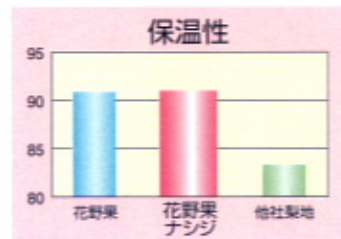

業界初の長期展張タイプの梨地フィルム!

花野果の優れた特長はそのまま保持。
耐久性、流滴持続性、高保温性などの性能に加え、
更に梨地効果を付与させています。

散乱光率をアップ! 葉やけ抑制に効果!

花野果に比べ、散乱光率を高めております。
柔らかな光線がより多くなり、作物の葉やけ抑制に効果的です。

高い光線透過率を保持! 作物生育に支障なし!

花野果と同程度の光線透過率を示します。
太陽光線を多く取り込み、作物の育成は阻害しません。