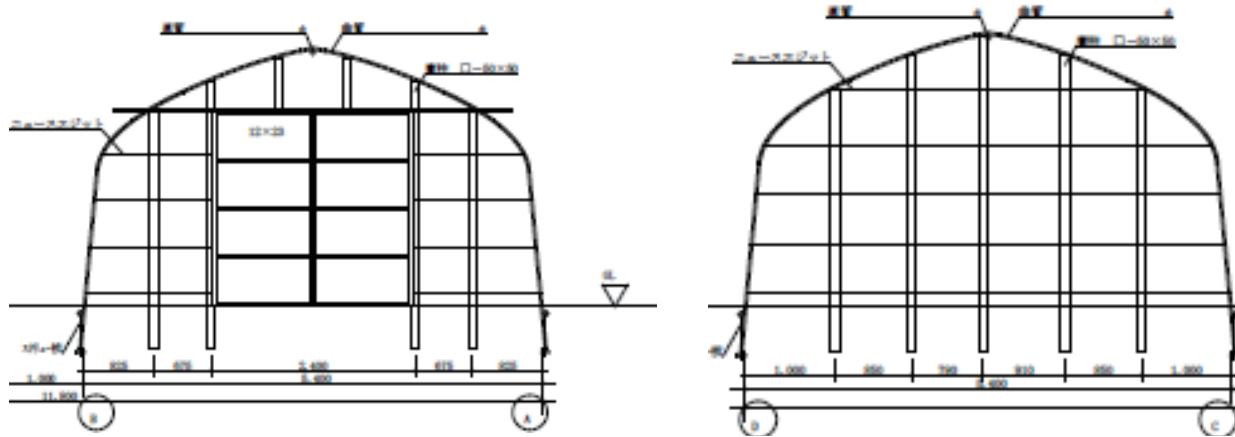

山武郡 K 様
 作物：水稲育苗

M-18H 型
 (間口 5.4m)

- ◆ 間口 5.4m、扉開口 H2.3m × W2.4m
- ◆ 軽トラで入れます！

【ハウス概要】

- 間口 5.4m × 奥行 19.8m / ● 本体アーチ 25.4 mm (ZAM メッキ) ・母屋直管 22.2 mm (ZAM メッキ) 7 列 / ビニペット 6 列 /
- 表面 50 mm 角パイプ使用 (ZAM メッキ) スライドドア W1.2 × H2.3m (両開き) / 裏面 角パイプ (ZAM メッキ) ふさぎ
- 巻上換気 / 防風ネット展張 / ● 補強 筋交い (直管 22.2 mm 使用) /
- 被覆材 クリントート DX 0.13 mm

お客様の
 ご要望
 苗の運び出しが大変なので、
 ハウス内に軽トラで入れないか？

↑ 筋交い補強

↑ 下レール着脱金具使用

← ネットを張れば
 鳥の心配も無し！