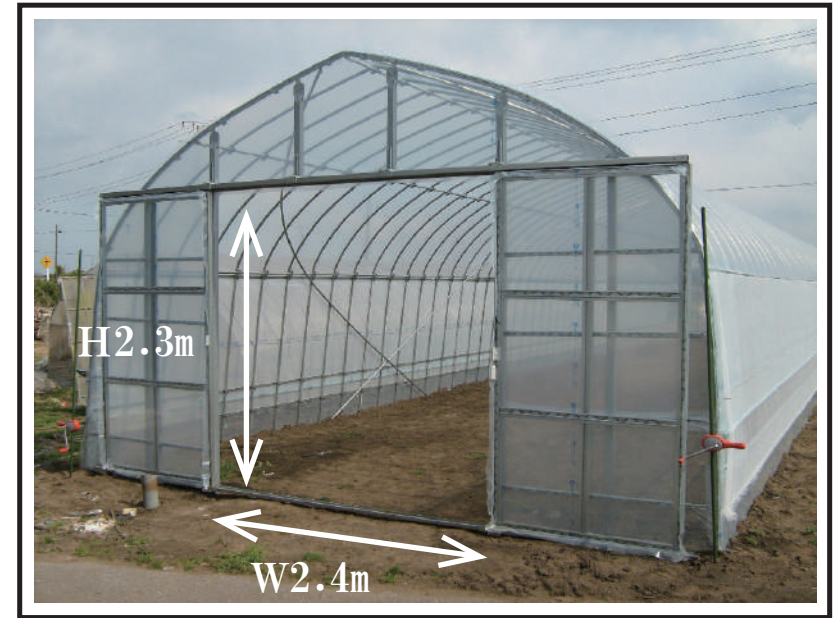

山武郡 K 様
 作物：水稲育苗

M-18H 型
 (間口 5.4m)

- ◆ 間口 5.4m、扉開口 H2.3m × W2.4m
- ◆ 軽トラで入れます！

【ハウス概要】

- 間口 5.4m × 奥行 19.8m / ● 本体アーチ 25.4 mm (ZAM メッキ) ・母屋直管 22.2 mm (ZAM メッキ) 7 列 / ビニペット 6 列 /
- 表面 50 mm 角パイプ使用 (ZAM メッキ) スライドドア W1.2 × H2.3m (両開き) / 裏面 角パイプ (ZAM メッキ) ふさぎ
- 巻上換気 / 防風ネット展張 / ● 補強 筋交い (直管 22.2 mm 使用) /
- 被覆材 クリントート DX 0.13 mm

お客様の
 ご要望
 苗の運び出しが大変なので、
 ハウス内に軽トラで入れないか？

↑ 筋交い補強

↑ 下レール着脱金具使用

← ネットを張れば
 鳥の心配も無し！