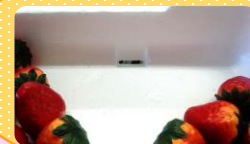

静岡型

いちご収穫専用(トマト兼用可能) 発泡箱

◆ 静岡型の収穫箱が、千葉県でも販売可能となりました！

ポイント

プラスチックコンテナと異なり発泡スチロール箱の為、次の利点があります。

- ★ 緩衝性があるため、このままイチゴを乗せても **傷みにくい!**
- ★ 水切り穴があるため、**水切り不要!**
- ★ 収穫直後にすぐ **予冷OK!**
- ★ なんととっても **軽い!**

ご注意ください ☹️

- * 別注品の為、ロットは30枚です (ご注文30枚単位)。
- * 納期=約20日かかります。

サイズ

510x295x85H (外寸)
470x260x60H (内寸)

* 1箱に4ヶ所、
水切り用の穴が
空いています!

↓ 水切り穴

平林物産株式会社
千葉県夷隅郡大多喜町森宮138
TEL : 0470-82-2611
FAX : 0470-82-2672