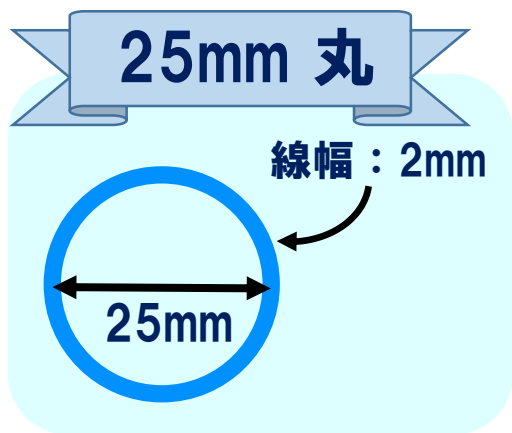

農産物出荷用 スタンプ

等級印の規格化をしました!!

インクの色

黒・赤・緑・青・紫がございます。

顔料系インキと染料系インキの特性

| 種類 | なつ印特性 | 適する用途 |
|--------|-----------------------------|---------------------|
| 顔料系インキ | ・耐水性, 耐光性 優秀 ・印影の長期保存 優秀 | なつ印した印影の保存性を特に要する場合 |
| 染料系インキ | ・耐水性, 耐光性 良好 ・連続なつ印 良好 | 連続なつ印を必要とする場合 |