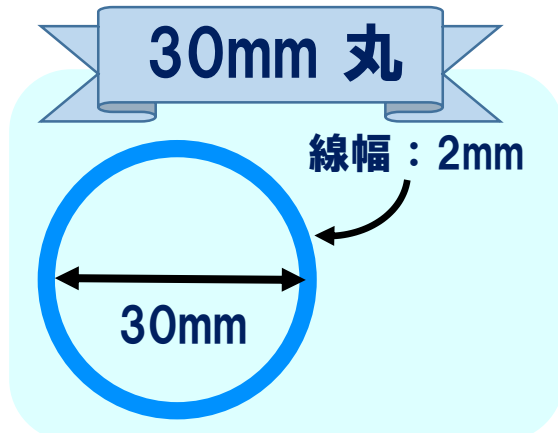

農産物出荷用 スタンプ

等級印の規格化をしました!!

インクの色

黒・赤・緑・青・紫がございます。

顔料系インキと染料系インキの特性

| 種類 | なつ印特性 | 適する用途 |
|--------|-----------------------------|---------------------|
| 顔料系インキ | ・耐水性, 耐光性 優秀 ・印影の長期保存 優秀 | なつ印した印影の保存性を特に要する場合 |
| 染料系インキ | ・耐水性, 耐光性 良好 ・連続なつ印 良好 | 連続なつ印を必要とする場合 |