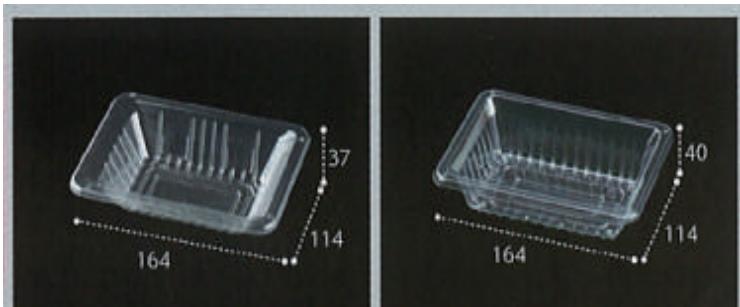

新登場

ありそうでなかった!

イチゴパック用 ふた!

「イチゴパック250g用、300g用」に上掛けできるフタです!

6穴付きで
通気性良し!

《特徴》

- ① パックが重ねて陳列できる!
- ② 上掛けシート不要! テープ留めの手間がない!
- ③ シールも「はっきりと」貼れます!

☆最大のメリットは、
イチゴを重ねて店頭販売可能☆

品名	規格	出荷単位
STR-R 蓋	166 × 116 × 37mm	1c/s=1,000枚
STR-R 蓋(深)	166 × 116 × 42mm	1c/s=1,000枚

対応パック

STR-250F

STR-300T

正規対応品はこちらの2種類です。
サンプル出しも可能ですので、
お問合せください。

品名	規格	出荷単位
STR-250F	167 × 115 × 42mm	1c/s=2,000枚
STR-300T	164 × 114 × 40mm	1c/s=2,000枚