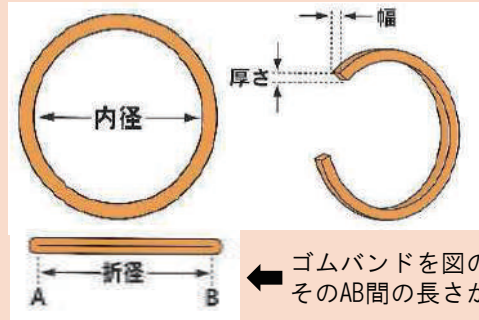

# 農産物出荷資材 輪ゴム

(株)共和 製の輪ゴム「オーバンド」

★下記の通り、500g入り包装・1kg入り包装で「農産物出荷用途」としてご利用される規格を厳選。

⇒弊社では **1包単位出荷**が可能です！

500g入り包装  
1c/s=500g×40包

## 500g入り包装 規格

規格	内径	折経	幅	厚さ
#7	11	17.5	1.1	1.05
#8	16	25	1.1	1.05
#12 2mm カット別注	25.4	40	2.0	1.05
#12	25.4	40	1.1	1.1
#14	32	50	1.1	1.1
#16	38	60	1.1	1.1
#18	44.5	70	1.1	1.1
#20	51	80	12	1.1
#190	44.5	70	3	1.1
#210	51	80	3	1.1
#260	63.5	100	3	1.1
#310	76	120	3	1.1
#360	89	140	3	1.1
#410	101.5	160	3	1.1
#460	114.5	180	3	1.1

## ○サイズの呼び方

← ゴムバンドを図のように折り、そのAB間の長さが折経。

**オーバンド®**の主原料は、一般に使用されているアメ色の輪ゴムは、天然ゴムの木から採れるラテックスと呼ばれる樹液です。

1kg入り包装  
1c/s=1kg×20包

## 花用ネットバンド 1kg 包装

規格	主な用途	内径	折経	幅	厚さ
#18 黒	枝のネット誘引	44.5	70	5	1.1